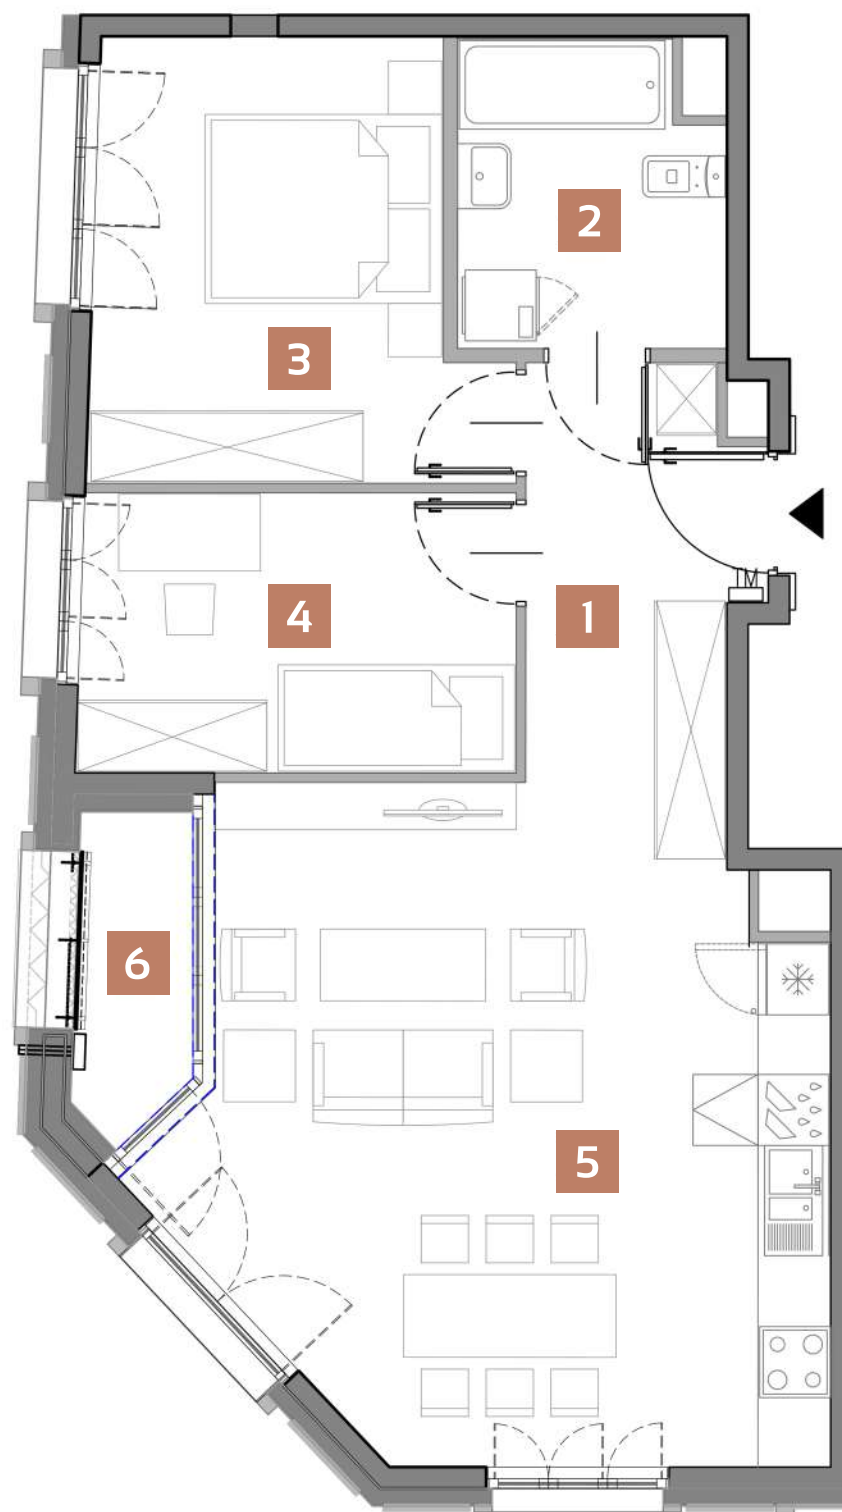

Mieszkanie Mo8

Piętro: 3 Liczba pokoi: 3

Powierzchnia: 60,33 m²

1. Przedpokój	7,38 m ²
2. Łazienka	5,49 m ²
3. Pokój	11,61 m ²
4. Pokój	8,57 m ²
5. Salon z aneksem	27,28 m ²
6. Loggia	2,59 m ²

Biuro Sprzedaży

📍 Mateczny Office
ul. Zamoyskiego 81, lok. 12 (piętro III), Kraków

☎ 12 390 79 99

✉ barskaforum@grimbud.pl

🌐 www.barskaforum.pl

Rzut kondygnacji:

Powierzchnia użytkowa mieszkania obliczona jest według normy PN-ISO 9836 z 2015 roku. Przedstawiona na karcie aranżacja mieszkania jest przykładowa, rysunki mają charakter informacyjny i nie stanowią oferty w rozumieniu kodeksu cywilnego.