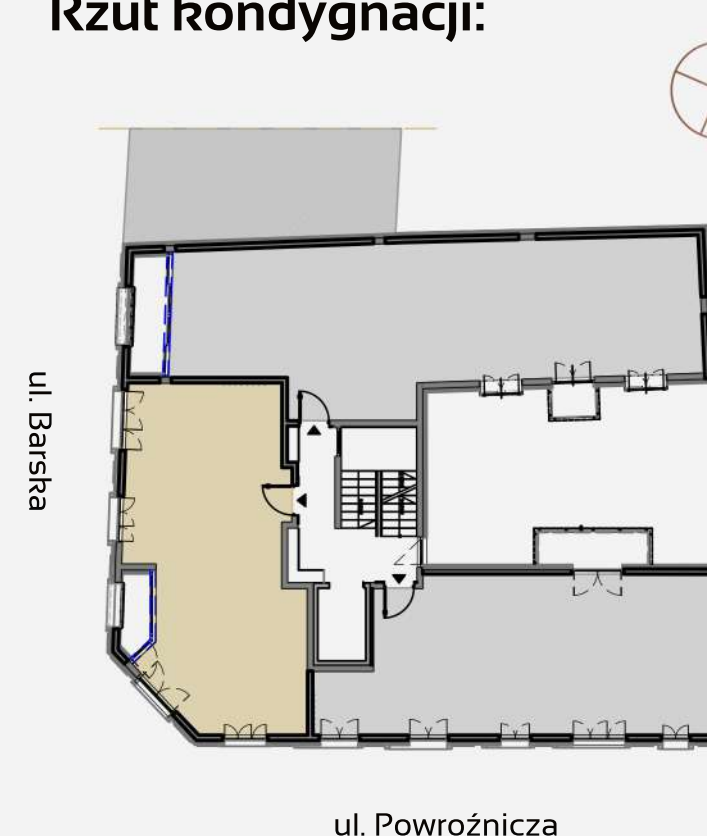

Mieszkanie Mo8

Piętro: 3 Liczba pokoi: 3

Powierzchnia: 60,33 m²

1. Przedpokój	7,38 m ²
2. Łazienka	5,49 m ²
3. Pokój	11,61 m ²
4. Pokój	8,57 m ²
5. Salon z aneksem	27,28 m ²
6. Loggia	2,59 m ²

Biuro Sprzedaży

📍 Mateczny Office
ul. Zamoyskiego 81, lok. 12 (piętro III), Kraków

☎ 12 390 79 99

✉ barskaforum@grimbud.pl

🌐 www.barskaforum.pl

Rzut kondygnacji:

Powierzchnia użytkowa mieszkania obliczona jest według normy PN-ISO 9836 z 2015 roku. Przedstawiona na karcie aranżacja mieszkania jest przykładowa, rysunki mają charakter informacyjny i nie stanowią oferty w rozumieniu kodeksu cywilnego.