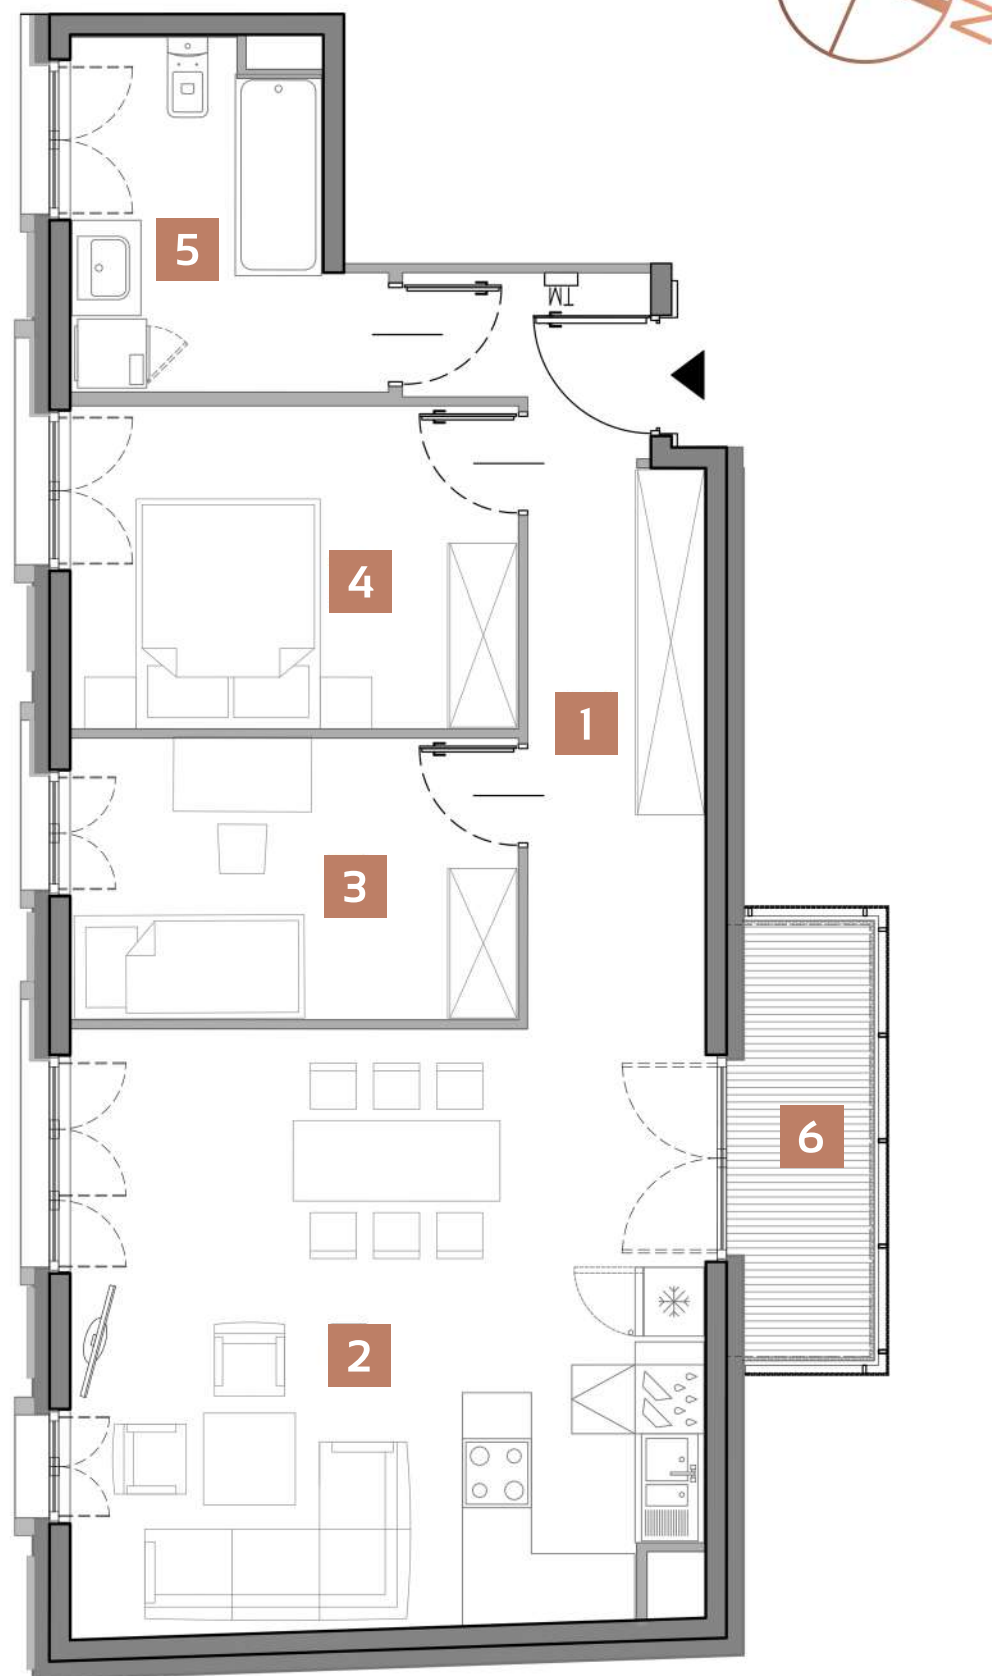

Mieszkanie M07

Piętro: 3 Liczba pokoi: 3

Powierzchnia: 65,53 m²

1. Przedpokój	10,15 m ²
2. Salon z aneksem	28,30 m ²
3. Pokój	9,36 m ²
4. Pokój	10,75 m ²
5. Łazienka	6,97 m ²
6. Balkon	4,11 m ²

GRIMBUD

Biuro Sprzedaży

📍 Mateczny Office
ul. Zamoyskiego 81, lok. 12 (piętro III), Kraków

☎ 12 390 79 99

✉ barskaforum@grimbud.pl

🌐 www.barskaforum.pl

Rzut kondygnacji:

Powierzchnia użytkowa mieszkania obliczona jest według normy PN-ISO 9836 z 2015 roku. Przedstawiona na karcie aranżacja mieszkania jest przykładowa, rysunki mają charakter informacyjny i nie stanowią oferty w rozumieniu kodeksu cywilnego.