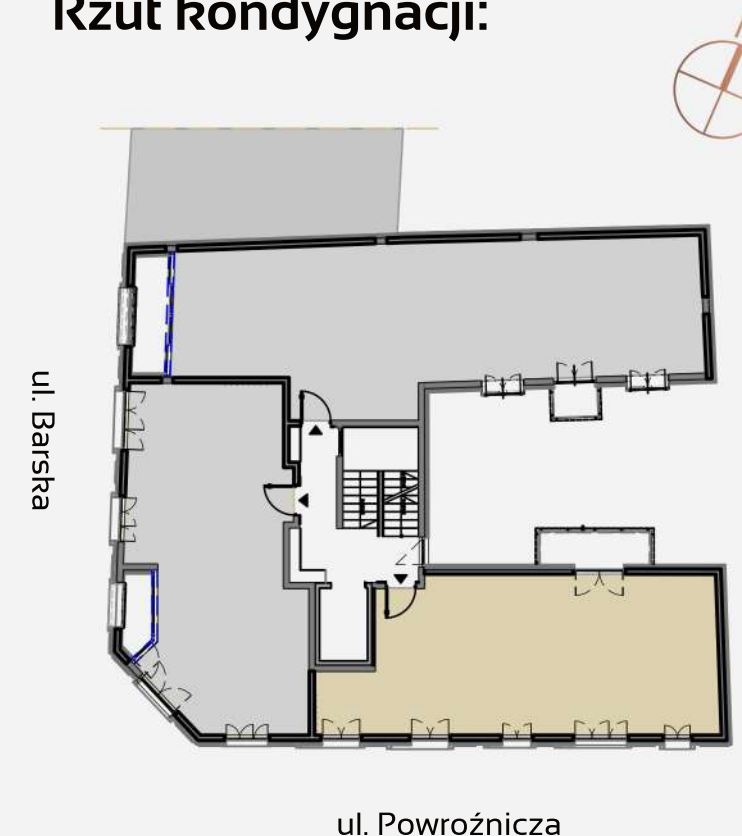

Mieszkanie M07

Piętro: 3 Liczba pokoi: 3

Powierzchnia: 65,53 m²

1. Przedpokój	10,15 m ²
2. Salon z aneksem	28,30 m ²
3. Pokój	9,36 m ²
4. Pokój	10,75 m ²
5. Łazienka	6,97 m ²
6. Balkon	4,11 m ²

GRIMBUD

Biuro Sprzedaży

📍 Mateczny Office
ul. Zamoyskiego 81, lok. 12 (piętro III), Kraków

☎ 12 390 79 99

✉ barskaforum@grimbud.pl

🌐 www.barskaforum.pl

Rzut kondygnacji:

Powierzchnia użytkowa mieszkania obliczona jest według normy PN-ISO 9836 z 2015 roku. Przedstawiona na karcie aranżacja mieszkania jest przykładowa, rysunki mają charakter informacyjny i nie stanowią oferty w rozumieniu kodeksu cywilnego.